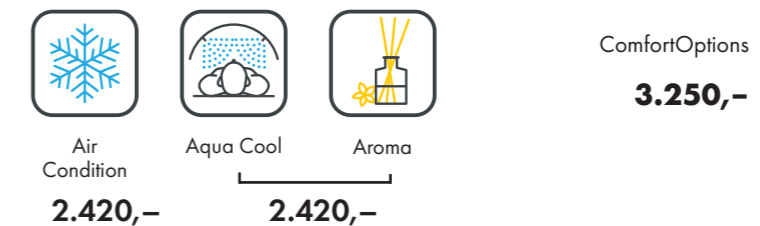

OPTIONAL FEATURES

PRICE EXCL. VAT IN EURO