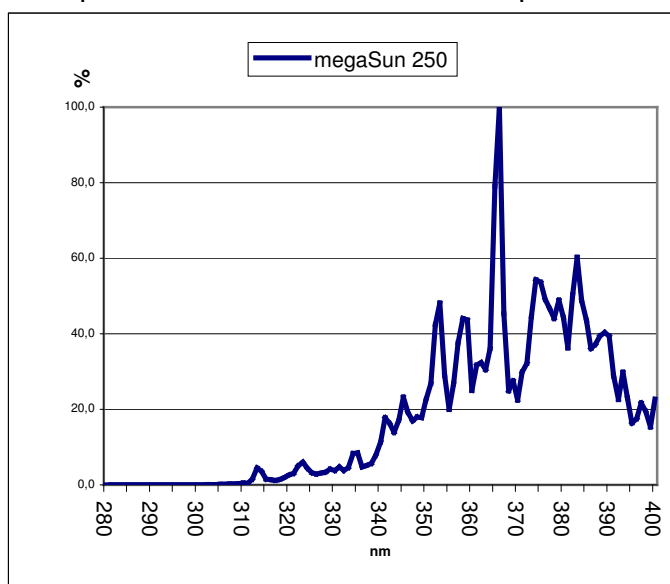

megaSun 250

Artikel-Nr.	Part No.	3230 3300 00
-------------	----------	--------------

Abmessungen	Dimensions	s. Bild / see Picture
Sockel	Base	Varius
Nutzlebensdauer	Useful Life	1000 h

Elektrische Daten / Electrical Data

Bestrahlungsdauer / Exposure Time in min ¹	250W
Anfangszeit / Start time	7
Max. Zeit für Hauttyp 2 / Max Time for Skin Type 2	17
Max. Zeit für Hauttyp 3 / Max Time for Skin Type 3	24
Max. Zeit für Hauttyp 4 / Max Time for Skin Type 4	31

¹) Zeit gemessen mit Filter / Time measured with filter

²) For a typical irradiance in bed of 280 W/m²

Rel. spektraler Strahlen-fluss / Rel. spectral radiant flux

Diese Angaben sind typische Mittelwerte. Sie können bis zu ±10 % streuen.
The given data are based on average values. They could spread up to ±10 %.