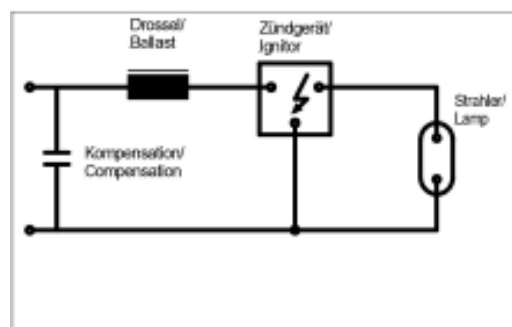

Rel. spektraler Strahlen-fluss / Rel. spectral radiant flux