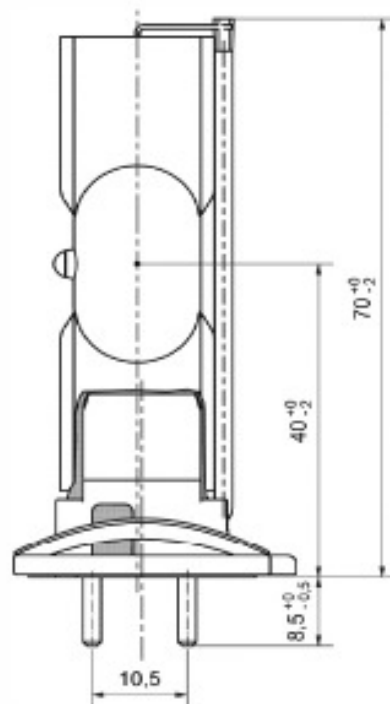

megaSun 250

Artikel-Nr.	Part No.	3230 3300 00

Abmessungen	Dimensions	s. Bild / see Picture
Sockel	Base	Varius
Nutzlebensdauer	Useful Life	1000 h

Elektrische Daten / Electrical Data

Lampenleistung	Lamp Wattage	250 W
Netzspannung	Voltage	230 V
Lampenspannung	Lamp voltage	125 V

Betriebsart / Operation Condition

Kühlung	Cooling	Luft / Air
Kolbentemperatur	Body temperature	(650 -950) °C
Zündverzögerung	Ignition retardation	10 s

Bestrahlungsdauer / Exposure Time in min¹	250W
Anfangszeit / Start time	7
Max. Zeit für Hauttyp 2 / Max Time for Skin Type 2	17
Max. Zeit für Hauttyp 3 / Max Time for Skin Type 3	24
Max. Zeit für Hauttyp 4 / Max Time for Skin Type 4	31

¹) Zeit gemessen mit Filter / Time measured with filter

²) For a typical irradiance in bed of 280 W/m²