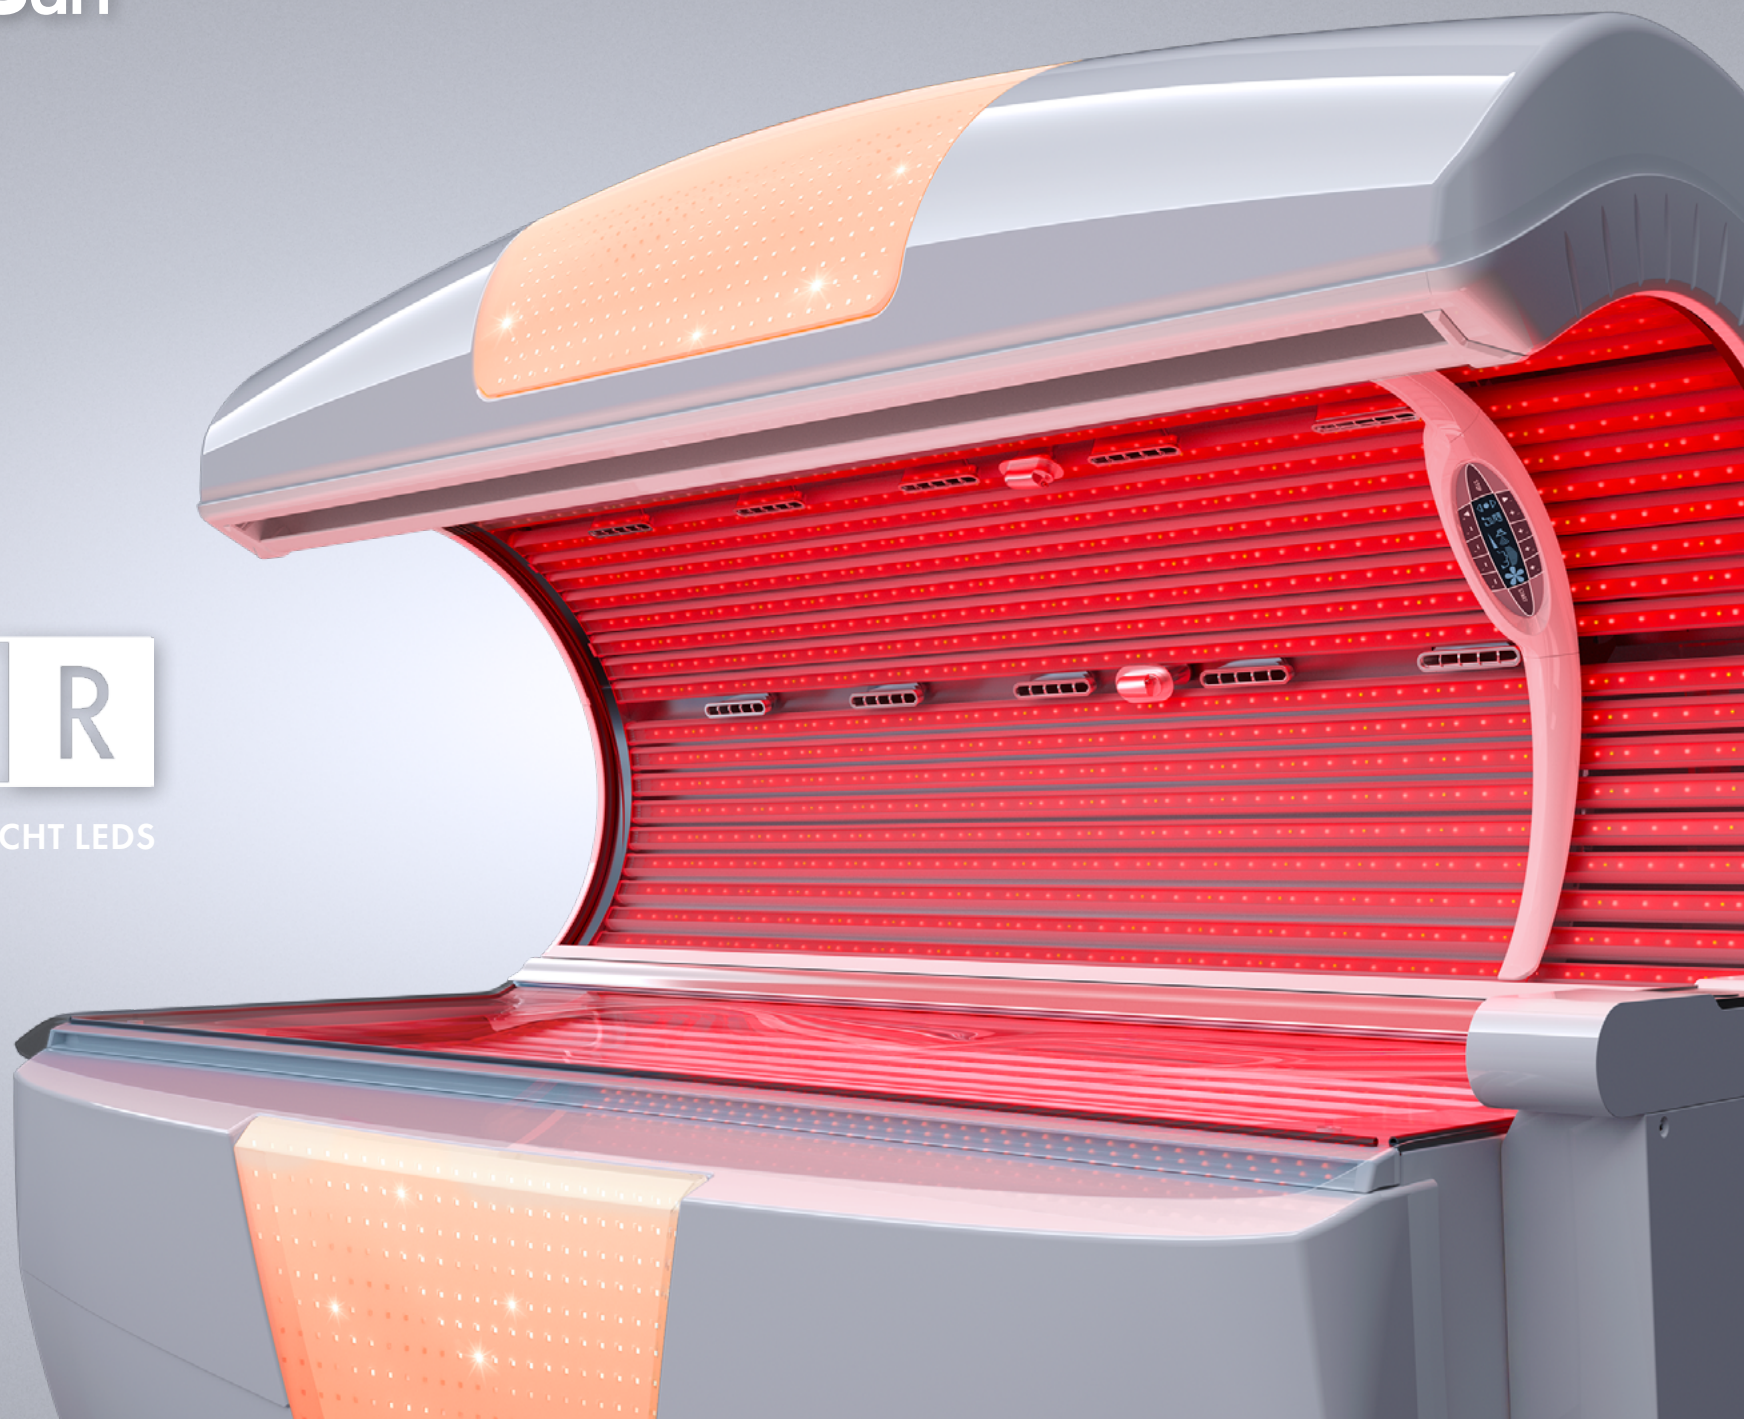

A6 R

UV-FREI MIT ROTLICHT LEDS
& INFRAROT LEDS

GERÄTEABMESSUNGEN

(Länge x Breite x Höhe in mm)

Geschlossen 2.300 x 1.452 x 1.580

Geöffnet 2.300 x 1.411 x 1.940

Geschlossen mit Sound System L: 2.330

NENNLEISTUNG

EASY CONTROL

A6R

WEIß

LED
TUBES

COMFORT
OPTIONS*

SOUND
PAKET*

*optional