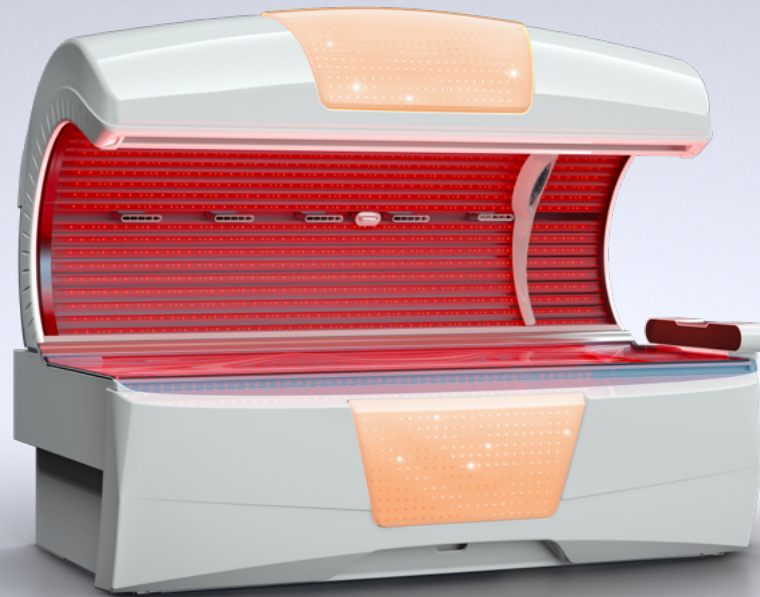

A6 R

UV-FREI MIT ROTLICHT LEDS
& INFRAROT LEDS

GERÄTEABMESSUNGEN

(Länge x Breite x Höhe in mm)

Geschlossen 2.300 x 1.452 x 1.580

Geöffnet 2.300 x 1.411 x 1.940

Geschlossen mit Sound System L: 2.330

NENNLEISTUNG

min. tbd / max. tbd (mit Klima)

LED-TUBES

Infrarot LEDs

672

Rotlicht LEDs

2148

MATRIX LED-LIGHTSHOW*

COLOR MOTION

EASY CONTROL

A6R

WEIß

LED
TUBES

COMFORT
OPTIONS*

SOUND
PAKET*

*optional