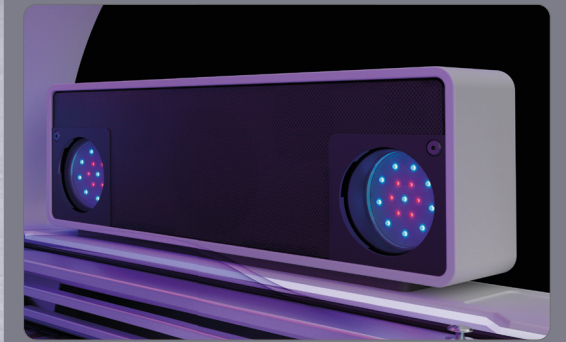

K 9 SL

UPGRADING SUNSHINE

INFINITY MIRROR

NEW KBL 8 SOFTRONIC

WEB RADIO

**10" SMARTCONTROL
7" SMARTCONTROL**

ABMESSUNGEN

Länge x Breite x Höhe

Geschlossen: 2.300 mm x 1.480 mm x 1.600 mm

Geöffnet: 2.300 mm x 1.400 mm x 2.232 mm

NENNLEISTUNG

min. 7,2 kW / max. 8,5 kW (mit Klima)

BEAUTYBOOSTER PRO

LED -TUBES

UVA LEDs: 2020 | UVB LEDs: 832 | ROTLICHT LEDs: 832

NEW LED FACIALS

K9 SL

AB 87.035 €

AIRBREEZE FACE

AIRBREEZE BODY

**LED SHOULDERS
3DSOUNDBAR**

WONDERWHITE

COPPERROSE

MAGICSILVER

COMFORT OPTIONS

WIRELESS CHARGER