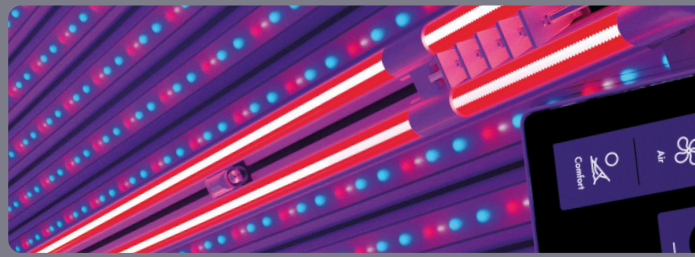

K 9 SL

UPGRADING SUNSHINE

INFINITY MIRROR

NEW KBL 8 SOFTRONIC

WEB RADIO

**10" SMARTCONTROL
7" SMARTCONTROL**

ABMESSUNGEN

Länge x Breite x Höhe

Geschlossen: 2.300 mm x 1.480 mm x 1.600 mm

Geöffnet: 2.300 mm x 1.400 mm x 2.232 mm

NENNLEISTUNG

min. 7,2 kW / max. 8,5 kW (mit Klima)

BEAUTYBOOSTER PRO

LED -TUBES

UVA LEDs: 2020 | UVB LEDs: 832 | ROTLICHT LEDs: 832