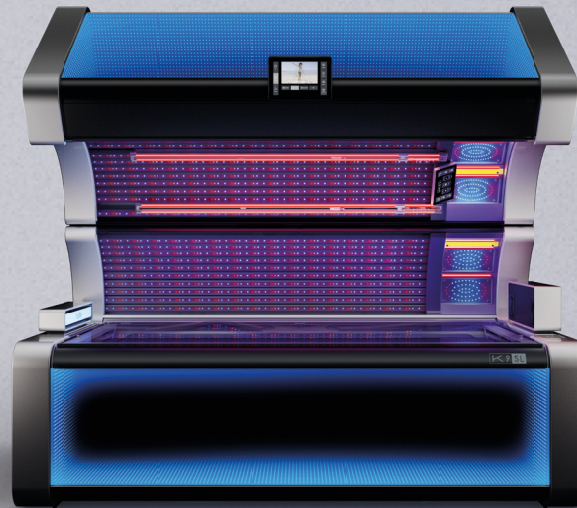

K 9 SL

UPGRADING SUNSHINE

INFINITY MIRROR

NEW KBL 8 SOFTRONIC

WEB RADIO

**10" SMARTCONTROL
7" SMARTCONTROL**

ABMESSUNGEN

Länge x Breite x Höhe

Geschlossen: 2.300 mm x 1.480 mm x 1.600 mm

Geöffnet: 2.300 mm x 1.400 mm x 2.232 mm

NENNLEISTUNG

min. 7,2 kW / max. 8,5 kW (mit Klima)

BEAUTYBOOSTER PRO

LED -TUBES

UVA LEDs: 2020 | UVB LEDs: 832 | ROTLICHT LEDs: 832

NEW LED FACIALS

K9 SL

AB 87.035 €

AIRBREEZE FACE

AIRBREEZE BODY

**LED SHOULDERS
3DSOUNDBAR**

WONDERWHITE

COPPERROSE