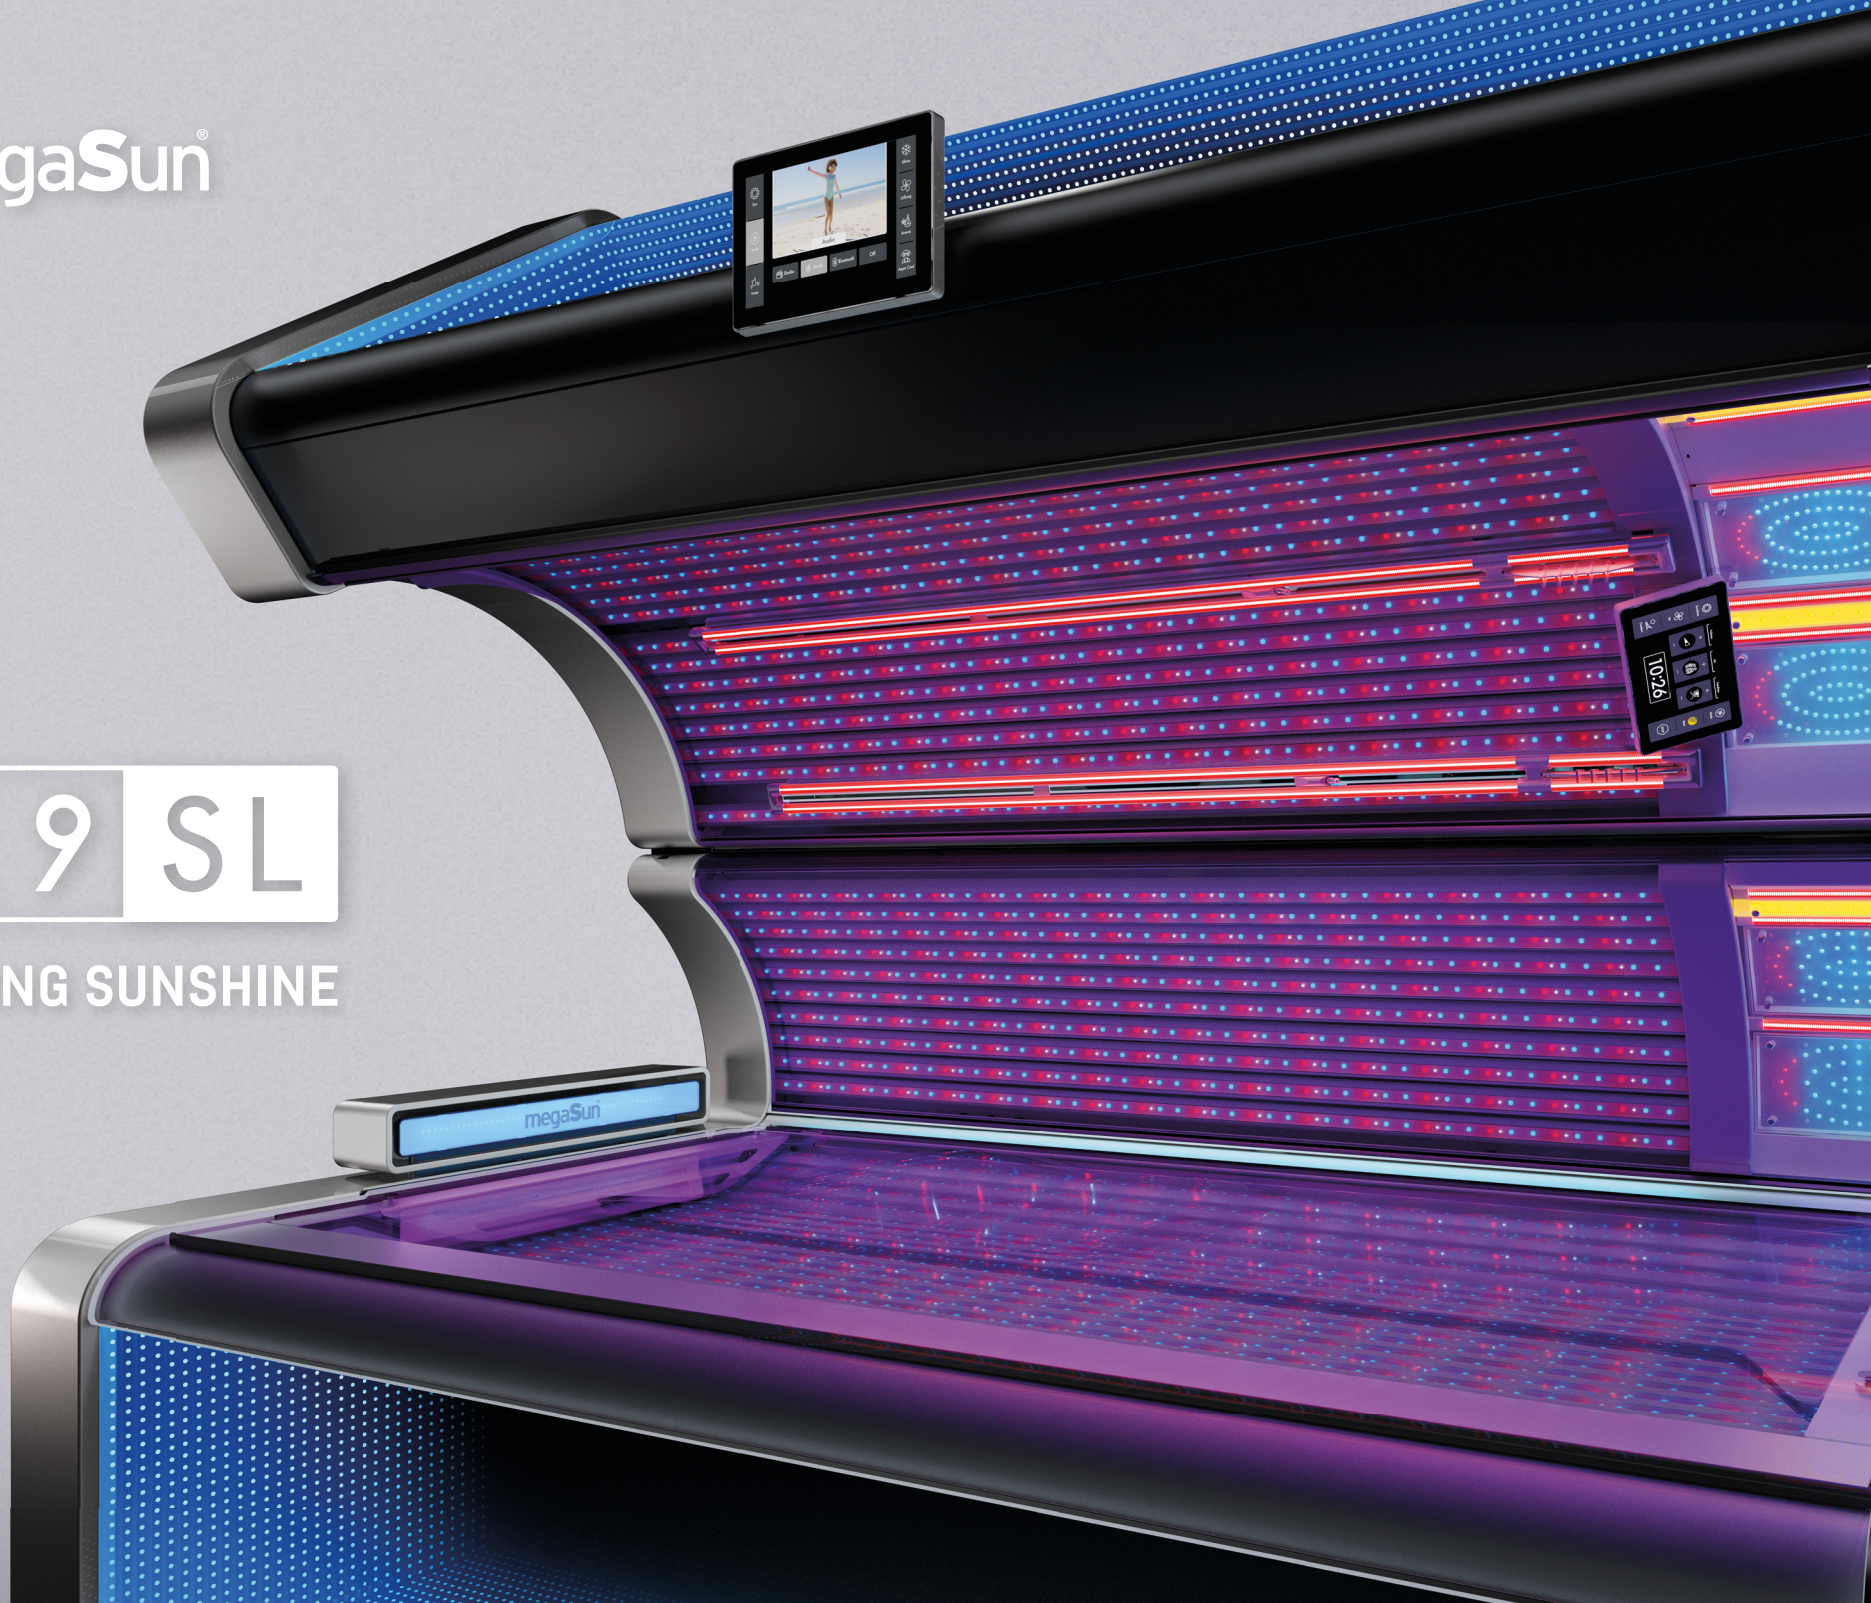

K 9 SL

UPGRADING SUNSHINE

INFINITY MIRROR

NEW KBL 8 SOFTRONIC

WEB RADIO

**10" SMARTCONTROL
7" SMARTCONTROL**

ABMESSUNGEN

Länge x Breite x Höhe

Geschlossen: 2.300 mm x 1.480 mm x 1.600 mm

Geöffnet: 2.300 mm x 1.400 mm x 2.232 mm

NENNLEISTUNG

min. 7,2 kW / max. 8,5 kW (mit Klima)

BEAUTYBOOSTER PRO

LED -TUBES

UVA LEDs: 2020 | UVB LEDs: 832 | ROTLICHT LEDs: 832

NEW LED FACIALS

K9 SL

AB 87.035 €

AIRBREEZE FACE

AIRBREEZE BODY

**LED SHOULDERS
3DSOUNDBAR**

WONDERWHITE

COPPERROSE