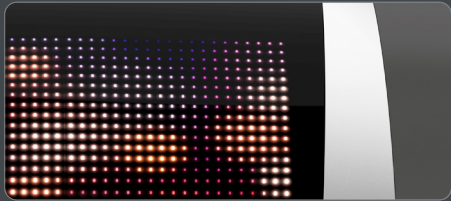

P 9 SL

UPGRADING SUNSHINE

MATRIX
LIGHTSHOW

NENNLEISTUNG

min. 7,6 kW / max. 8,9 kW (mit Klima)

GERÄTEABMESSUNGEN

in mm (LÄNGE x BREITE x HÖHE)
2.397 mm x 1.502 mm x 1.998 mm

BEAUTYBOOSTER
HYPERRED

10" SMARTCONTROL
VIDEO PLAYER

NEW LED
FACIALS

P9 SL

AB 85.695 €

7" SMARTCONTROL

LED SHOULDERS
SOUNDSYSTEM

VOICE
ASSIST

AROMA

LED-TUBES

UVA LEDs: 1944 | UVB LEDs: 800 | ROTLICHT LEDs: 800

BLUETOOTH

AIR
CONDITION

Magic Silver

Wonder White

Copper Rose

WEB
RADIO