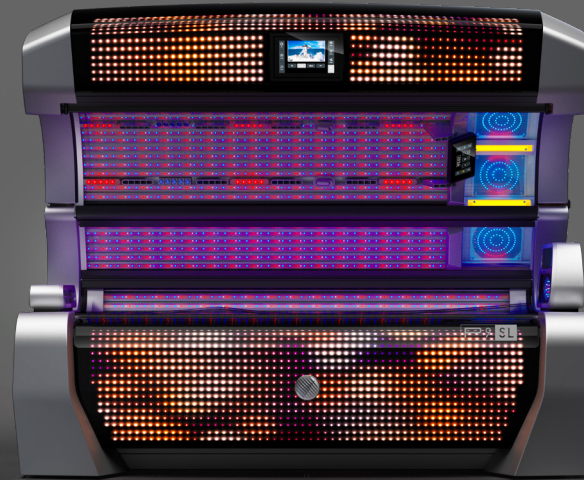

P 9 SL

UPGRADING SUNSHINE

MATRIX
LIGHTSHOW

NENNLEISTUNG

min. 7,6 kW / max. 8,9 kW (mit Klima)

GERÄTEABMESSUNGEN

in mm (LÄNGE x BREITE x HÖHE)
2.397 mm x 1.502 mm x 1.998 mm

BEAUTYBOOSTER
HYPERRED

10" SMARTCONTROL
VIDEO PLAYER

NEW LED
FACIALS

P9 SL

AB 85.695 €

7" SMARTCONTROL

LED SHOULDERS
SOUNDSYSTEM

VOICE
ASSIST

AROMA

LED-TUBES

UVA LEDs: 1944 | UVB LEDs: 800 | ROTLICHT LEDs: 800

BLUETOOTH

AIR
CONDITION

Magic Silver

Wonder White

Copper Rose

WEB
RADIO