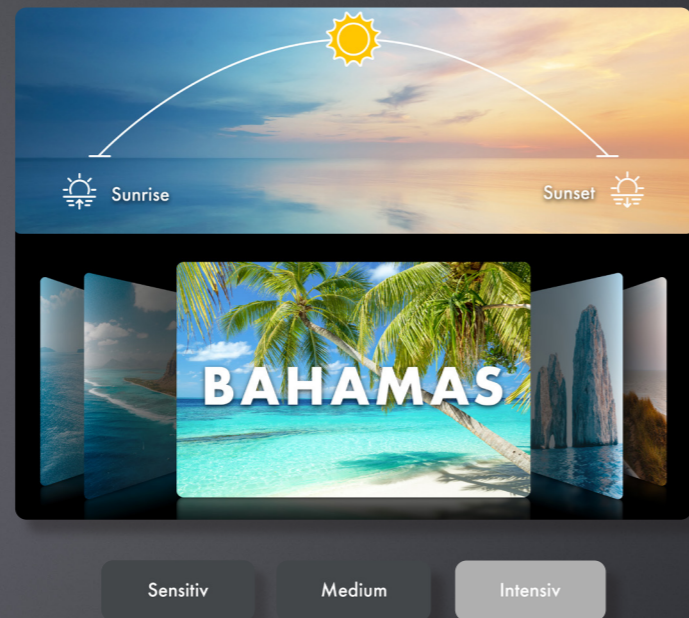

SONNE NEU GEDACHT

K11
a i r

L O F T

SO INDIVIDUELL WIE DU!

Erstmals setzt ein Solarium konsequent auf LEDs für die Spektren UVA, UVB und Rotlicht. Das eröffnet vollkommen neue Möglichkeiten, Deine Besonnung noch individueller zu gestalten. Wähle Deinen Sehnsuchtsort aus, verschiebe die Sonne auf die gewünschte Tageszeit und genieße Deinen Kurzurlaub.

SONNENAUFGANG

ERLEBE DEN SONNENAUFGANG
AUF CAPRI, ...

MITTAGSSONNE

... GENIESSE DIE MITTAGSSONNE
AUF HAWAII, ...

SONNENUNTERGANG

... ODER SPÜRE DEN SONNENUNTERGANG
AUF SYLT.

UV-KONFIGURATION

SunFinity LED-Technologie:

optional

3D SOUND SYSTEM

WEB RADIO

Frozen Silver

Black

Wonder White

White

BLUETOOTH