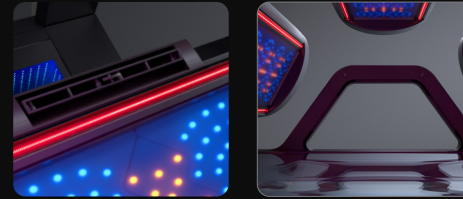

UV-KONFIGURATION

SunFinity LED-Technologie:

2010 x UVA LEDs

552 x UVB LEDs

>4800 x Nano Beauty LEDs

NENNLEISTUNG

ab 3,5 kW (0,3 W/m²) bis zu 6,5 kW (IEC)
ohne Klimagerät

GERÄTEABMESSUNGEN

in mm (LÄNGE x BREITE x HÖHE)
2.300mm x 1.510mm x 2.230mm

AIRBREEZE PRO FACE & BODY