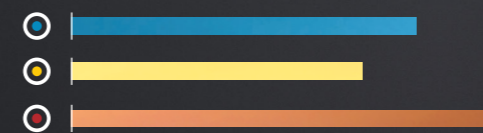

SONNE NEU GEDACHT

K11
a i r

L O F T

SO INDIVIDUELL WIE DU!

Erstmals setzt ein Solarium konsequent auf LEDs für die Spektren UVA, UVB und Rotlicht. Das eröffnet vollkommen neue Möglichkeiten, Deine Besonnung noch individueller zu gestalten. Wähle Deinen Sehnsuchtsort aus, verschiebe die Sonne auf die gewünschte Tageszeit und genieße Deinen Kurzurlaub.

SONNENAUFGANG

ERLEBE DEN SONNENAUFGANG
AUF CAPRI, ...

MITTAGSSONNE

... GENIESSE DIE MITTAGSSONNE
AUF HAWAII, ...

SONNENUNTERGANG

... ODER SPÜRE DEN SONNENUNTERGANG
AUF SYLT.

UV-KONFIGURATION

SunFinity LED-Technologie:

2010 x  UVA LEDs

552 x  UVB LEDs

>4800 x  Nano Beauty LEDs

NENNLEISTUNG

ab 3,5 kW (0,3 W/m²) bis zu 6,5 kW (IEC)
ohne Klimagerät

GERÄTEABMESSUNGEN

in mm (LÄNGE x BREITE x HÖHE)
2.300mm x 1.510mm x 2.230mm

AIRBREEZE PRO FACE & BODY

optional

3D SOUND SYSTEM

WEB RADIO

Frozen Silver

Black

Wonder White

White

BLUETOOTH