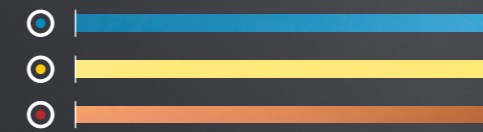

SONNE NEU GEDACHT

K11
a i r

L O F T

SO INDIVIDUELL WIE DU!

Erstmals setzt ein Solarium konsequent auf LEDs für die Spektren UVA, UVB und Rotlicht. Das eröffnet vollkommen neue Möglichkeiten, Deine Besonnung noch individueller zu gestalten. Wähle Deinen Sehnsuchtsort aus, verschiebe die Sonne auf die gewünschte Tageszeit und genieße Deinen Kurzurlaub.

SONNENAUFGANG

ERLEBE DEN SONNENAUFGANG
AUF CAPRI, ...

MITTAGSSONNE

... GENIESSE DIE MITTAGSSONNE
AUF HAWAII, ...

SONNENUNTERGANG

... ODER SPÜRE DEN SONNENUNTERGANG
AUF SYLT.

UV-KONFIGURATION

SunFinity LED-Technologie:

2010 x  UVA LEDs

552 x  UVB LEDs

>4800 x  Nano Beauty LEDs

NENNLEISTUNG

ab 3,5 kW (0,3 W/m²) bis zu 6,5 kW (IEC)
ohne Klimagerät

GERÄTEABMESSUNGEN

in mm (LÄNGE x BREITE x HÖHE)
2.300mm x 1.510mm x 2.230mm

AIRBREEZE PRO FACE & BODY

optional

3D SOUND SYSTEM

WEB RADIO

Frozen Silver

Black

Wonder White

White

BLUETOOTH