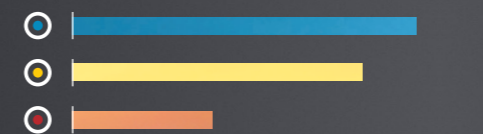

SONNE NEU GEDACHT

K11
a i r

L O F T

SO INDIVIDUELL WIE DU!

Erstmals setzt ein Solarium konsequent auf LEDs für die Spektren UVA, UVB und Rotlicht. Das eröffnet vollkommen neue Möglichkeiten, Deine Besonnung noch individueller zu gestalten. Wähle Deinen Sehnsuchtsort aus, verschiebe die Sonne auf die gewünschte Tageszeit und genieße Deinen Kurzurlaub.

SONNENAUFGANG

ERLEBE DEN SONNENAUFGANG
AUF CAPRI, ...

MITTAGSSONNE

... GENIESSE DIE MITTAGSSONNE
AUF HAWAII, ...

SONNENUNTERGANG

... ODER SPÜRE DEN SONNENUNTERGANG
AUF SYLT.

UV-KONFIGURATION

SunFinity LED-Technologie:

2010 x  UVA LEDs

552 x  UVB LEDs

>4800 x  Nano Beauty LEDs

NENNLEISTUNG

ab 3,5 kW (0,3 W/m²) bis zu 6,5 kW (IEC)
ohne Klimagerät

GERÄTEABMESSUNGEN

in mm (LÄNGE x BREITE x HÖHE)
2.300mm x 1.510mm x 2.230mm

AIRBREEZE PRO FACE & BODY

optional

3D SOUND SYSTEM

WEB RADIO

Frozen Silver

Black

Wonder White

White

BLUETOOTH