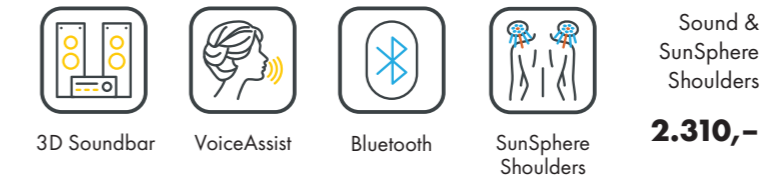

PAKET

PREIS OHNE MWST. IN EURO