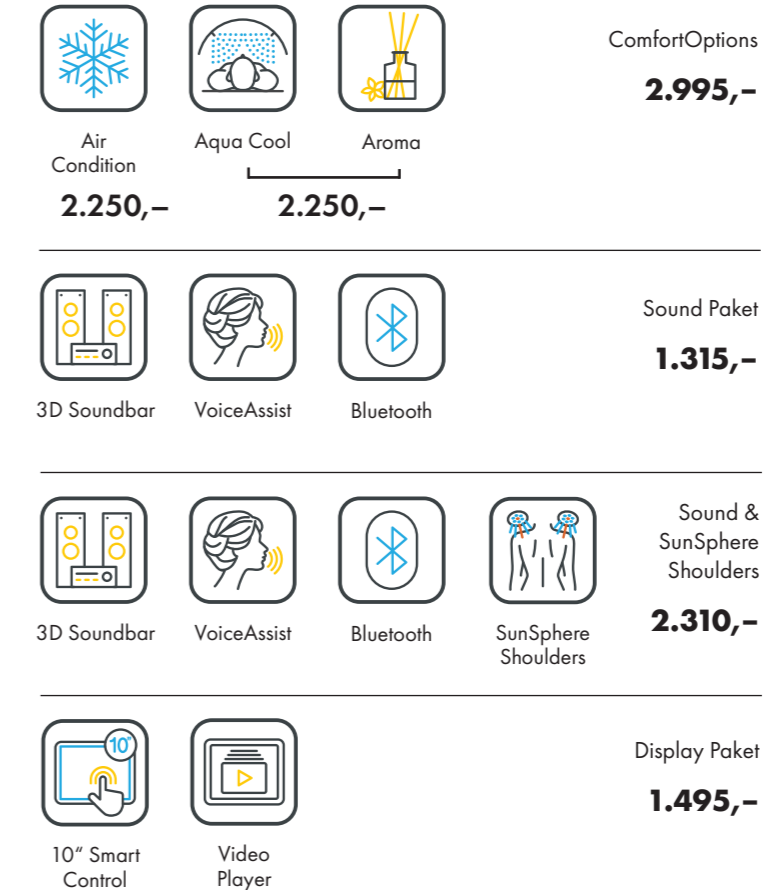

PAKET

PREIS OHNE MWST. IN EURO