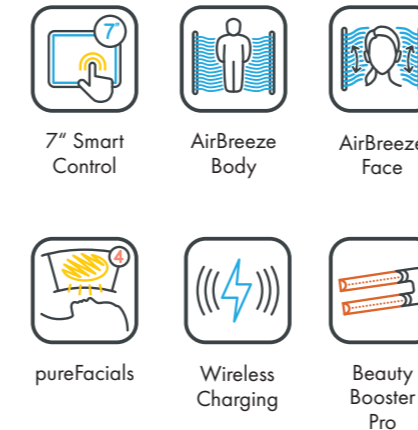

SERIENAUSSTATTUNG