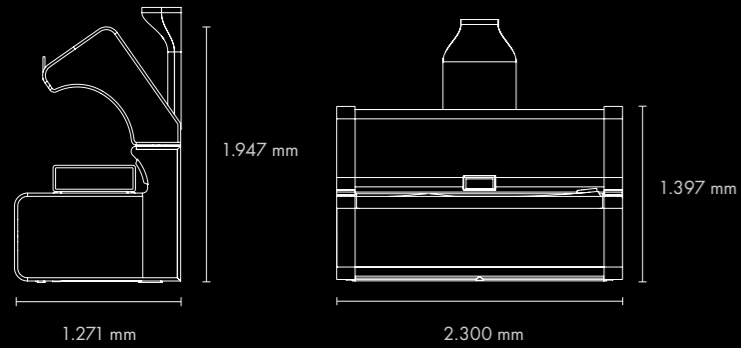

Abmessungen (in Millimeter)	Länge x Breite x Höhe
Geschlossen:	2.300 mm x 1.373 mm x 1.397 mm
Geöffnet:	2.300 mm x 1.271 mm x 1.947 mm
Höhe mit Abluft:	2.096 mm

Mit einer Größe von 2.300 mm Breite und 1.373 mm Tiefe ist die K-Serie auch für kleinere Kabinengrößen geeignet.