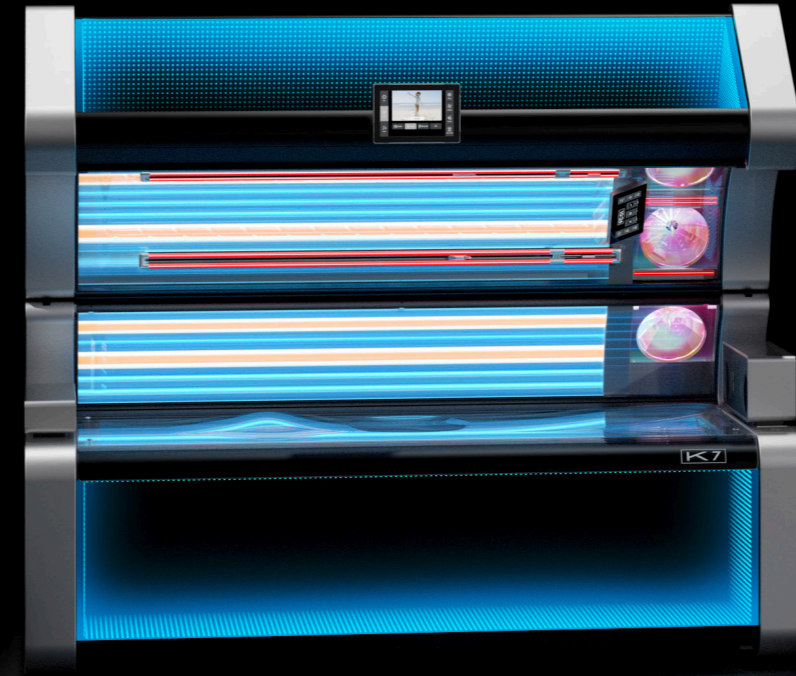

LIGHTSELECT

Starkes Design trifft innovative Technologie.

Eine unvergleichliche Form- und Lichtsprache passt sich an jedes Studio-Design an. Die von KBL perfekt abgestimmten UV-Spektren regen die Vitamin D Bildung an, umschmeicheln die Haut mit Rotlicht, stärken das Immunsystem und verleihen eine natürliche Bräune. Du hast die Wahl.

Abmessungen (in Millimeter)	Länge x Breite x Höhe
Geschlossen:	2.300 mm x 1.373 mm x 1.397 mm
Geöffnet:	2.300 mm x 1.271 mm x 1.947 mm
Höhe mit Abluft:	2.096 mm

Mit einer Größe von 2.300 mm Breite und 1.373 mm Tiefe ist die K-Serie auch für kleinere Kabinengrößen geeignet.