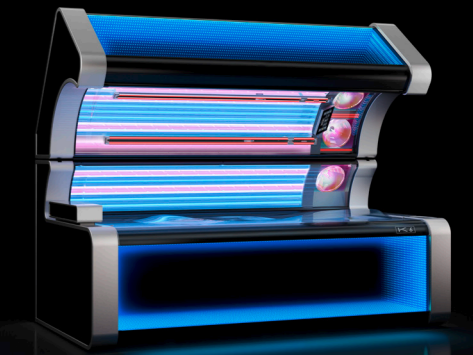

ab 26.445,-
PREIS OHNE MWST. IN EURO