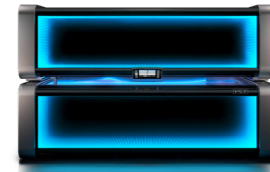

K6S

DEKOR UND LAMPENSTEUERUNG

PREIS OHNE MWST. IN EURO

K6S | InfinityMirror