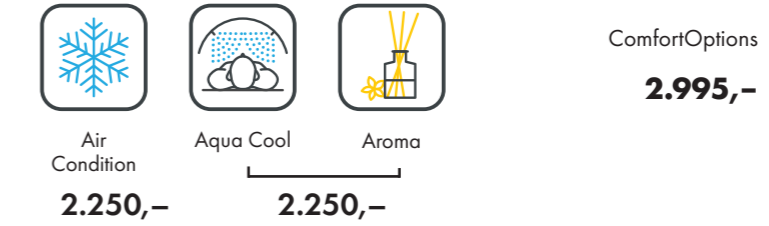

PAKET

PREIS OHNE MWST. IN EURO