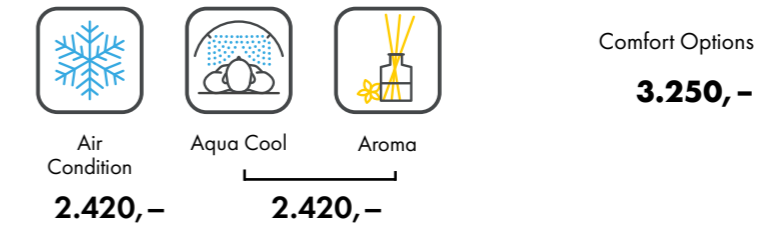

OPTIONAL FEATURES

PRICE EXCL. VAT IN EURO