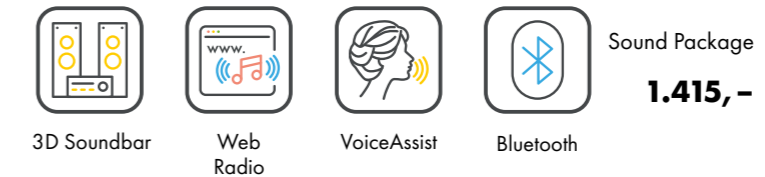

OPTIONAL FEATURES

PRICE EXCL. VAT IN EURO