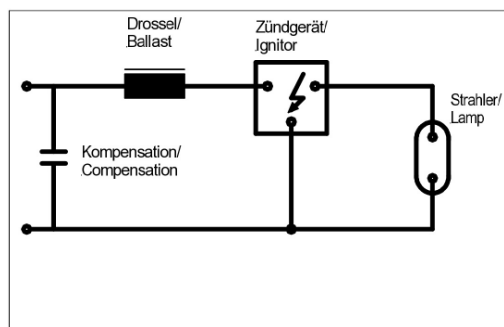

megaSun 703

Artikel-Nr.	Part No.	3230 3200 50

Abmessungen	Dimensions	s. Bild / see Picture
Sockel	Base	GY 9,5
Nutzlebensdauer	Useful Life	500 - 600 h

Elektrische Daten / Electrical Data

Lampenleistung	Lamp Wattage	600 W
Netzspannung	Voltage	230 V

Betriebsart / Operation Condition

Kühlung	Cooling	Luft / Air
Kolbentemperatur	Body temperature	(650 -950) °C
Zündverzögerung	Ignition retardation	30 s

Bestrahlungsdauer / Exposure Time in min¹	320W	478W
Anfangszeit / Start time	10	6
Max. Zeit für Hauttyp 2 / Max Time for Skin Type 2	26	15
Max. Zeit für Hauttyp 3 / Max Time for Skin Type 3	36	20
Max. Zeit für Hauttyp 4 / Max Time for Skin Type 4	46	26

¹) Zeit gemessen mit Filter / Time measured with filter

Diese Angaben sind typische Mittelwerte. Sie können bis zu $\pm 10\%$ streuen.
The given data are based on average values. They could spread up to $\pm 10\%$.