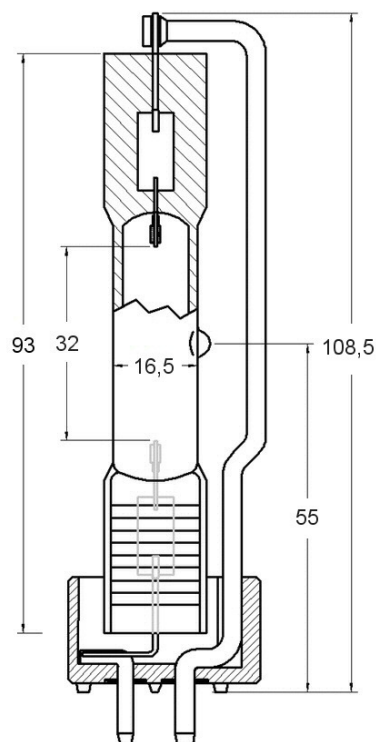

megaSun 703

Artikel-Nr.	Part No.	3230 3200 50

Abmessungen	Dimensions	s. Bild / see Picture
Sockel	Base	GY 9,5
Nutzlebensdauer	Useful Life	500 - 600 h

Elektrische Daten / Electrical Data

Lampenleistung	Lamp Wattage	600 W
Netzspannung	Voltage	230 V

Betriebsart / Operation Condition

Kühlung	Cooling	Luft / Air
Kolbentemperatur	Body temperature	(650 -950) °C
Zündverzögerung	Ignition retardation	30 s

Bestrahlungsdauer / Exposure Time in min¹	320W	478W
Anfangszeit / Start time	10	6
Max. Zeit für Hauttyp 2 / Max Time for Skin Type 2	26	15
Max. Zeit für Hauttyp 3 / Max Time for Skin Type 3	36	20
Max. Zeit für Hauttyp 4 / Max Time for Skin Type 4	46	26

¹) Zeit gemessen mit Filter / Time measured with filter

Diese Angaben sind typische Mittelwerte. Sie können bis zu $\pm 10\%$ streuen.
The given data are based on average values. They could spread up to $\pm 10\%$.