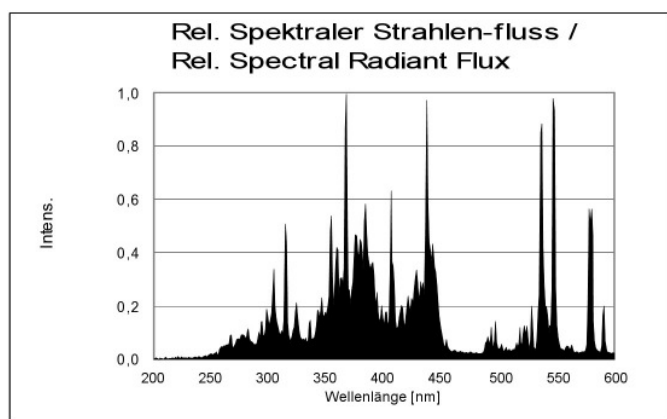

megaSun 703

Artikel-Nr.	Part No.	3230 3200 50
-------------	----------	--------------

Abmessungen	Dimensions	s. Bild / see Picture
Sockel	Base	GY 9,5
Nutzlebensdauer	Useful Life	500 - 600 h

Elektrische Daten / Electrical Data

Bestrahlungsdauer / Exposure Time in min ¹	320W	478W
Anfangszeit / Start time	10	6
Max. Zeit für Hauttyp 2 / Max Time for Skin Type 2	26	15
Max. Zeit für Hauttyp 3 / Max Time for Skin Type 3	36	20
Max. Zeit für Hauttyp 4 / Max Time for Skin Type 4	46	26

¹) Zeit gemessen mit Filter / Time measured with filter

Diese Angaben sind typische Mittelwerte. Sie können bis zu $\pm 10\%$ streuen.
The given data are based on average values. They could spread up to $\pm 10\%$.