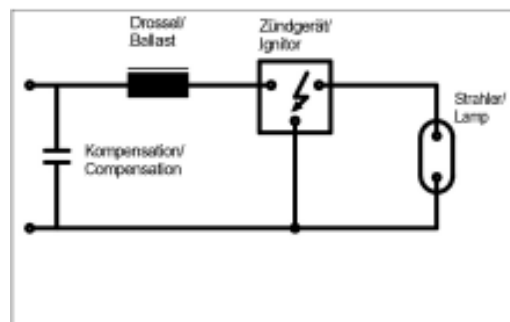

### Betriebsart / Operation Condition

Kühlung	Cooling	Luft / Air
Kolbentemperatur	Body temperature	(650 -950) °C
Zündverzögerung	Ignition retardation	30 s

Bestrahlungsdauer / Exposure Time in min <sup>1</sup>	400W
Anfangszeit / Start time <sup>2</sup>	10
Max. Zeit für Hauttyp 2 / Max Time for Skin Type 2	25
Max. Zeit für Hauttyp 3 / Max Time for Skin Type 3	35
Max. Zeit für Hauttyp 4 / Max Time for Skin Type 4	45

<sup>1</sup>) Zeit gemessen mit Filter / Time measured with filter

<sup>2</sup>) For a typical irradiance in bed of 380 W/m<sup>2</sup>

Rel. spektraler Strahlen-fluss / Rel. spectral radiant flux

Diese Angaben sind typische Mittelwerte. Sie können bis zu  $\pm 10\%$  streuen.  
The given data are based on average values. They could spread up to  $\pm 10\%$ .