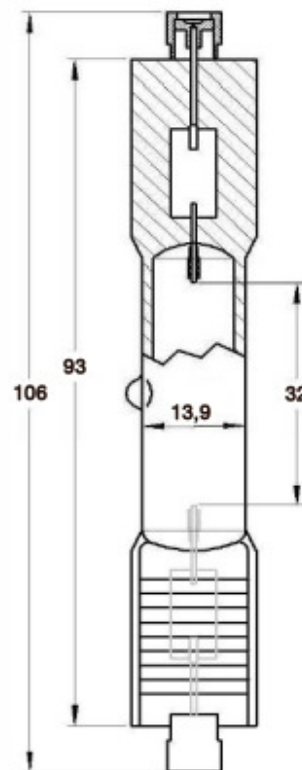

megaSun 603

Artikel-Nr.	Part No.	3230 3201 00

Abmessungen	Dimensions	s. Bild / see Picture
Sockel	Base	R7s
Nutzlebensdauer	Useful Life	500 - 600 h

Elektrische Daten / Electrical Data

Lampenleistung	Lamp wattage	400 W
Netzspannung	Voltage	230 V
Lampenspannung	Lamp voltage	135 V

Betriebsart / Operation Condition

Kühlung	Cooling	Luft / Air
Kolbentemperatur	Body temperature	(650 -950) °C
Zündverzögerung	Ignition retardation	30 s

Bestrahlungsdauer / Exposure Time in min¹	400W
Anfangszeit / Start time²	10
Max. Zeit für Hauttyp 2 / Max Time for Skin Type 2	25
Max. Zeit für Hauttyp 3 / Max Time for Skin Type 3	35
Max. Zeit für Hauttyp 4 / Max Time for Skin Type 4	45

¹) Zeit gemessen mit Filter / Time measured with filter

²) For a typical irradiance in bed of 380 W/m²