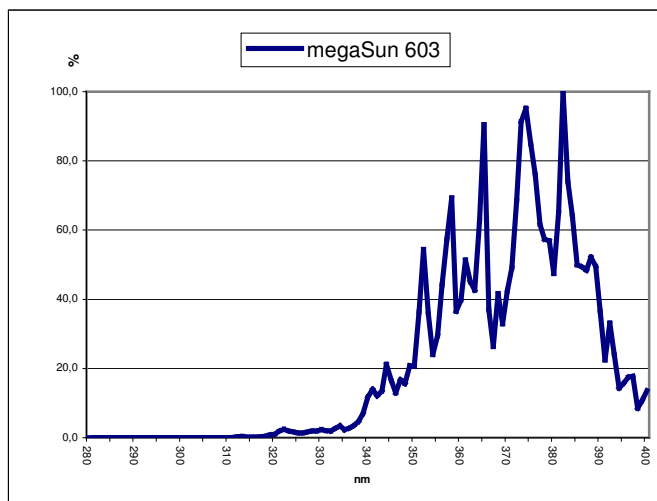

<sup>1</sup>) Zeit gemessen mit Filter / Time measured with filter

<sup>2</sup>) For a typical irradiance in bed of 380 W/m<sup>2</sup>

Rel. spektraler Strahlen-fluss / Rel. spectral radiant flux

Diese Angaben sind typische Mittelwerte. Sie können bis zu  $\pm 10\%$  streuen.  
The given data are based on average values. They could spread up to  $\pm 10\%$ .