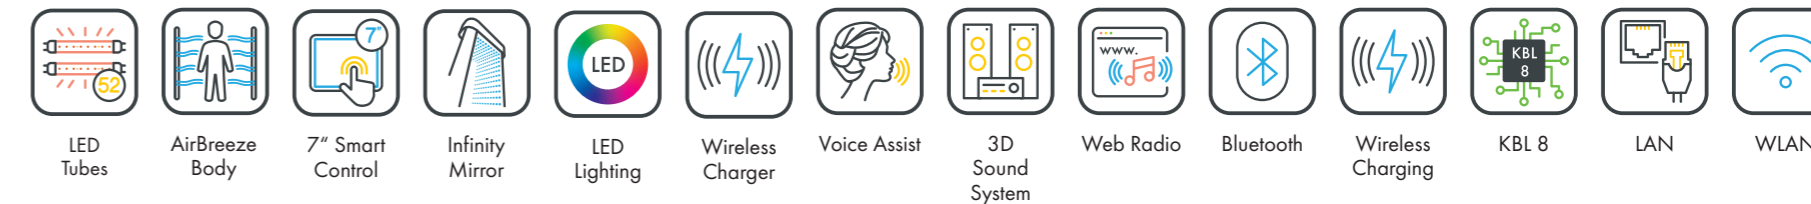

SERIENAUSSTATTUNG

PREIS OHNE MWST. IN EURO

+	AquaCool	1.470,-
+	vibraNano	5.760,-
+	Connectivity +	900,-

ZUBEHÖR

PREIS OHNE MWST. IN EURO

• Zentralabluftstutzen & Abluftschlauch (Ø 300 mm, weiß, Länge 3 m, 2 Schlauchschellen)	685,-
• megaTimer	360,-
• Transport und Montage (innerhalb Deutschlands muss eine Hilfskraft gestellt werden)	1.290,-